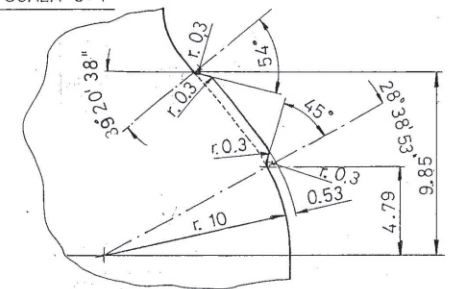

SEZ. E-E SCALA 5:1

N. 44 ESAGONI SU OGNI FILA, ESSI SARANNO SFUMATI
IN CORRISPONDENZA DELL'APERTURA STAMPO

SEZ. D-D SCALA 5:1

IMBOCCATURA TWIST-OFF 70 F.D. 13E

SEZ. B-B SCALA 5:1

Enter glass line s.p.a.

Miele 390 to 70 cellette

Peso (g)
180

Capacità (cc)
390

Tipo Bocca
twist off 70

Colore
bianco