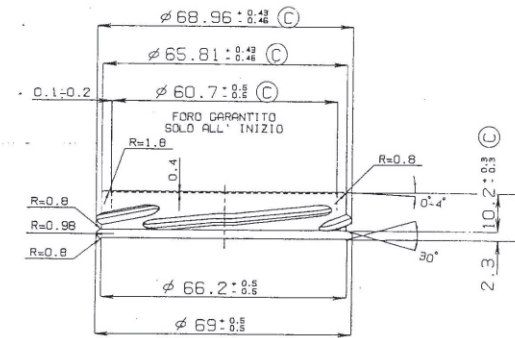

SEZ. E-E SCALA 5:1

N. 44 ESAGONI SU OGNI FILA, ESSI SARANNO SFUMATI
IN CORRISPONDENZA DELL'APERTURA STAMPO

SEZ. D-D SCALA 5:1

IMBOCCATURA TWIST-OFF 70 F.D. 13E

SEZ. B-B SCALA 5:1

Enter glass line s.p.a.

Miele 390 to 70 cellette

Peso (g)
180

Capacità (cc)
390

Tipo Bocca
twist off 70

Colore
bianco