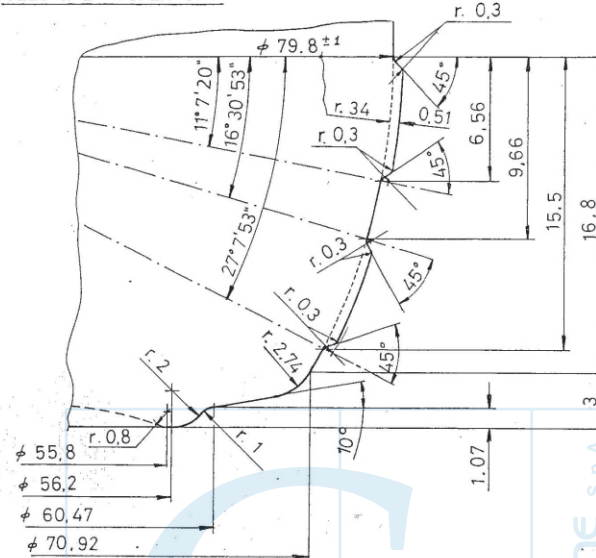

SEZ. E-E SCALA 5:1

N. 44 ESAGONI SU OGNI FILA, ESSI SARANNO SFUMATI
IN CORRISPONDENZA DELL'APERTURA STAMPO

SEZ. D-D SCALA 5:1

IMBOCCATURA TWIST-OFF 70 F.D. 13E

SEZ. B-B SCALA 5:1

Enter glass line s.p.a.

Miele 390 to 70 cellette

Peso (g)
180

Capacità (cc)
390

Tipo Bocca
twist off 70

Colore
bianco