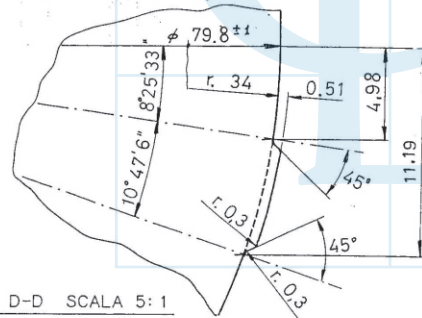

SEZ. E-E SCALA 5:1

N. 44 ESAGONI SU OGNI FILA, ESSI SARANNO SFUMATI
IN CORRISPONDENZA DELL'APERTURA STAMPO

SEZ. D-D SCALA 5:1

IMBOCCATURA TWIST-OFF 70 F.D. 13E

SEZ. B-B SCALA 5:1

Enter glass line s.p.a.

Miele 390 to 70 cellette

Peso (g)
180

Capacità (cc)
390

Tipo Bocca
twist off 70

Colore
bianco